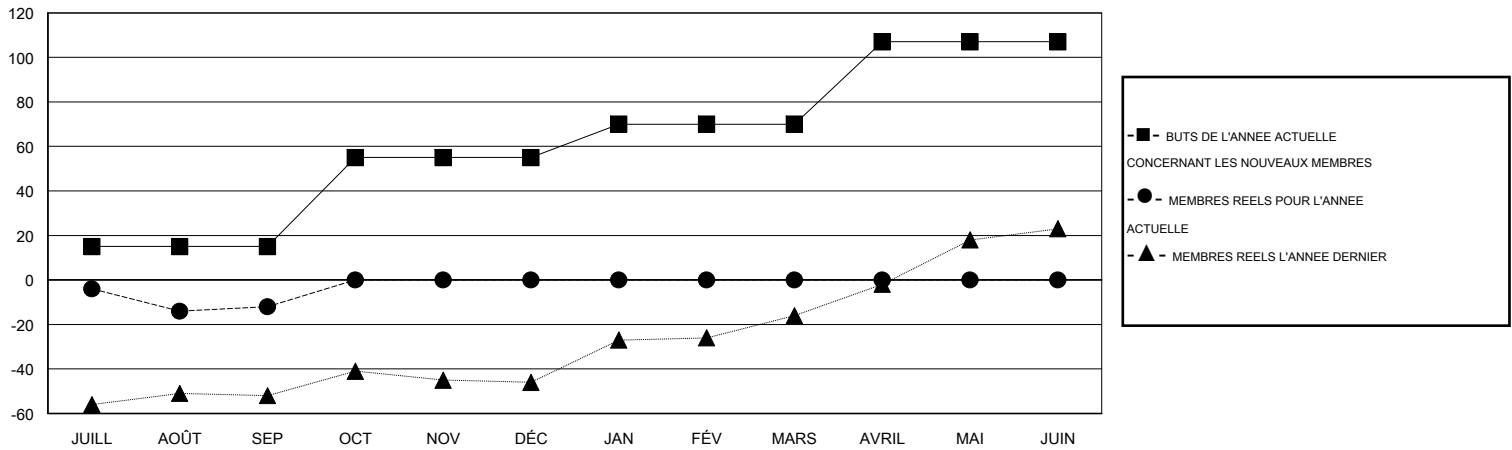

# MONTHLY MEMBERSHIP PROGRESS REPORT

District 102 W

Results as of: 9/30/2014

GMT: Ton Soeters

LIEU SWITZERLAND

RC EME 4

Clubs					Membres				
RESULTATS POUR 2014-2015					RESULTATS POUR 2014-2015				
TRIMESTRE	BUT CONCERNANT LES NOUVEAUX CLUBS	NOUVEAUX CLUBS	CLUBS ANNULÉS	GAIN NET/PERTE NETTE	TRIMESTRE	BUT CONCERNANT LES NOUVEAUX MEMBRES	MEMBRES FONDATEURS ET NOUVEAUX AJOUTÉS	MEMBRES RADIÉS	GAIN NET/PERTE NETTE
JUILL/AOÛT/SEP	0	0	0	0	JUILL/AOÛT/SEP	15	15	27	-12
OCT/NOV/DÉC	1	0	0	0	OCT/NOV/DÉC	40	0	0	0
JAN/FÉV/MARS	0	0	0	0	JAN/FÉV/MARS	15	0	0	0
AVRIL/MAI/JUIN	1	0	0	0	AVRIL/MAI/JUIN	37	0	0	0

BUTS ET NOUVEAUX CLUBS REELS - CUMULATIF

BUTS ET MEMBRES REELS - CUMULATIF

CLUBS RADIÉS: 0

11 CLUBS OF 100 ONT AJOUTE 1 OU PLUSIEURS NOUVEAUX MEMBRES

DISTRIBUTION PAR SEXE

HOMME 3,371 (87.74%)  
FEMME 471 (12.26%)