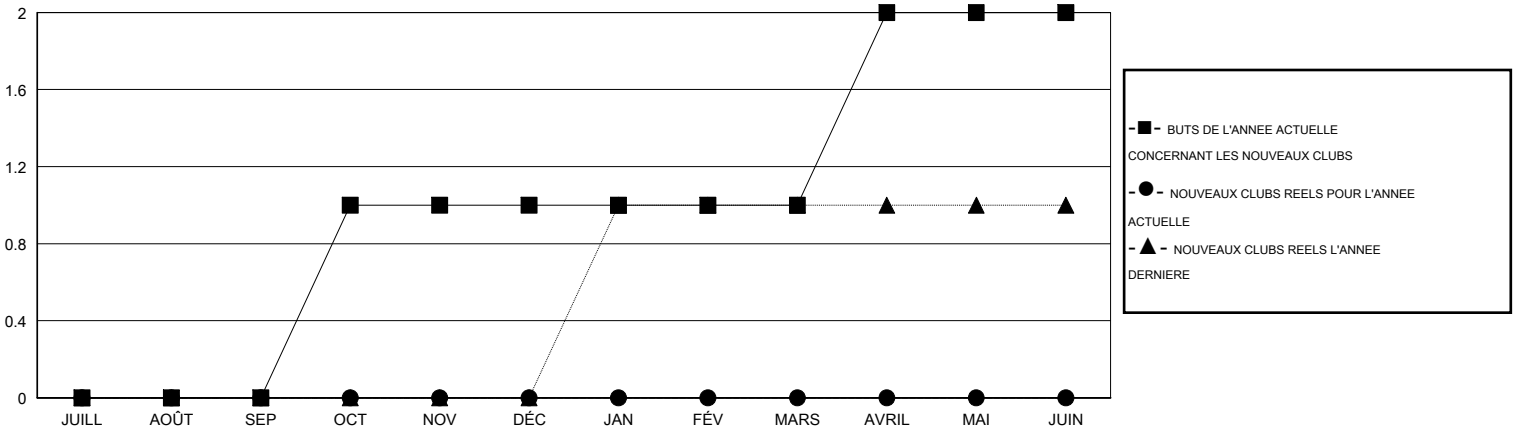

# MONTHLY MEMBERSHIP PROGRESS REPORT

District 102 W

Results as of: 9/30/2014

GMT: Ton Soeters

LIEU SWITZERLAND

RC EME 4

Clubs					Membres				
RESULTATS POUR 2014-2015					RESULTATS POUR 2014-2015				
TRIMESTRE	BUT CONCERNANT LES NOUVEAUX CLUBS	NOUVEAUX CLUBS	CLUBS ANNULÉS	GAIN NET/PERTE NETTE	TRIMESTRE	BUT CONCERNANT LES NOUVEAUX MEMBRES	MEMBRES FONDATEURS ET NOUVEAUX AJOUTÉS	MEMBRES RADIÉS	GAIN NET/PERTE NETTE
JUILL/AOÛT/SEP	0	0	0	0	JUILL/AOÛT/SEP	15	15	27	-12
OCT/NOV/DÉC	1	0	0	0	OCT/NOV/DÉC	40	0	0	0
JAN/FÉV/MARS	0	0	0	0	JAN/FÉV/MARS	15	0	0	0
AVRIL/MAI/JUIN	1	0	0	0	AVRIL/MAI/JUIN	37	0	0	0

BUTS ET NOUVEAUX CLUBS REELS - CUMULATIF

BUTS ET MEMBRES REELS - CUMULATIF

CLUBS RADIÉS: 0

11 CLUBS OF 100 ONT AJOUTE 1 OU PLUSIEURS NOUVEAUX MEMBRES

DISTRIBUTION PAR SEXE

HOMME 3,371 (87.74%)  
FEMME 471 (12.26%)